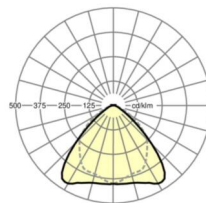

## Оптика

Оснастка	LED, цветопередача/оттенок света CRI ≥ 80 / 6500K
Допуск для координаты цветности (MacAdam)	3SDCM
Номинальный световой поток	4425lm
Срок службы LED	50000h L80/B10 (Tq 35°C), 70000h L80/B50 (Tq 35°C)
светоотдача светильников	186lm/W
Угол излучения	95° (C0) / 95° (C90)
UGR поп./вдоль	20.6 / 22.0

## Механика

цвет корпуса	серебристый/ белый алюминий RAL 9006
размеры (LxWxH/DxH)	1531mm x 55mm x 37mm
вес (нетто)	1.75kg
Вид монтажа	сборка трековых систем, световая структура

## DEEP-LINK

<https://www.regiolum.de/ru/article/19515004155>

Ссылка	LED 4000lm 865
ηLB	100 %
Φ ↓/↑	98 % / 2 %
UGR поп./вдоль	20.6 / 22.0

размеры

L	1531 mm	Длина
B	55 mm	Ширина
H	37 mm	Высота